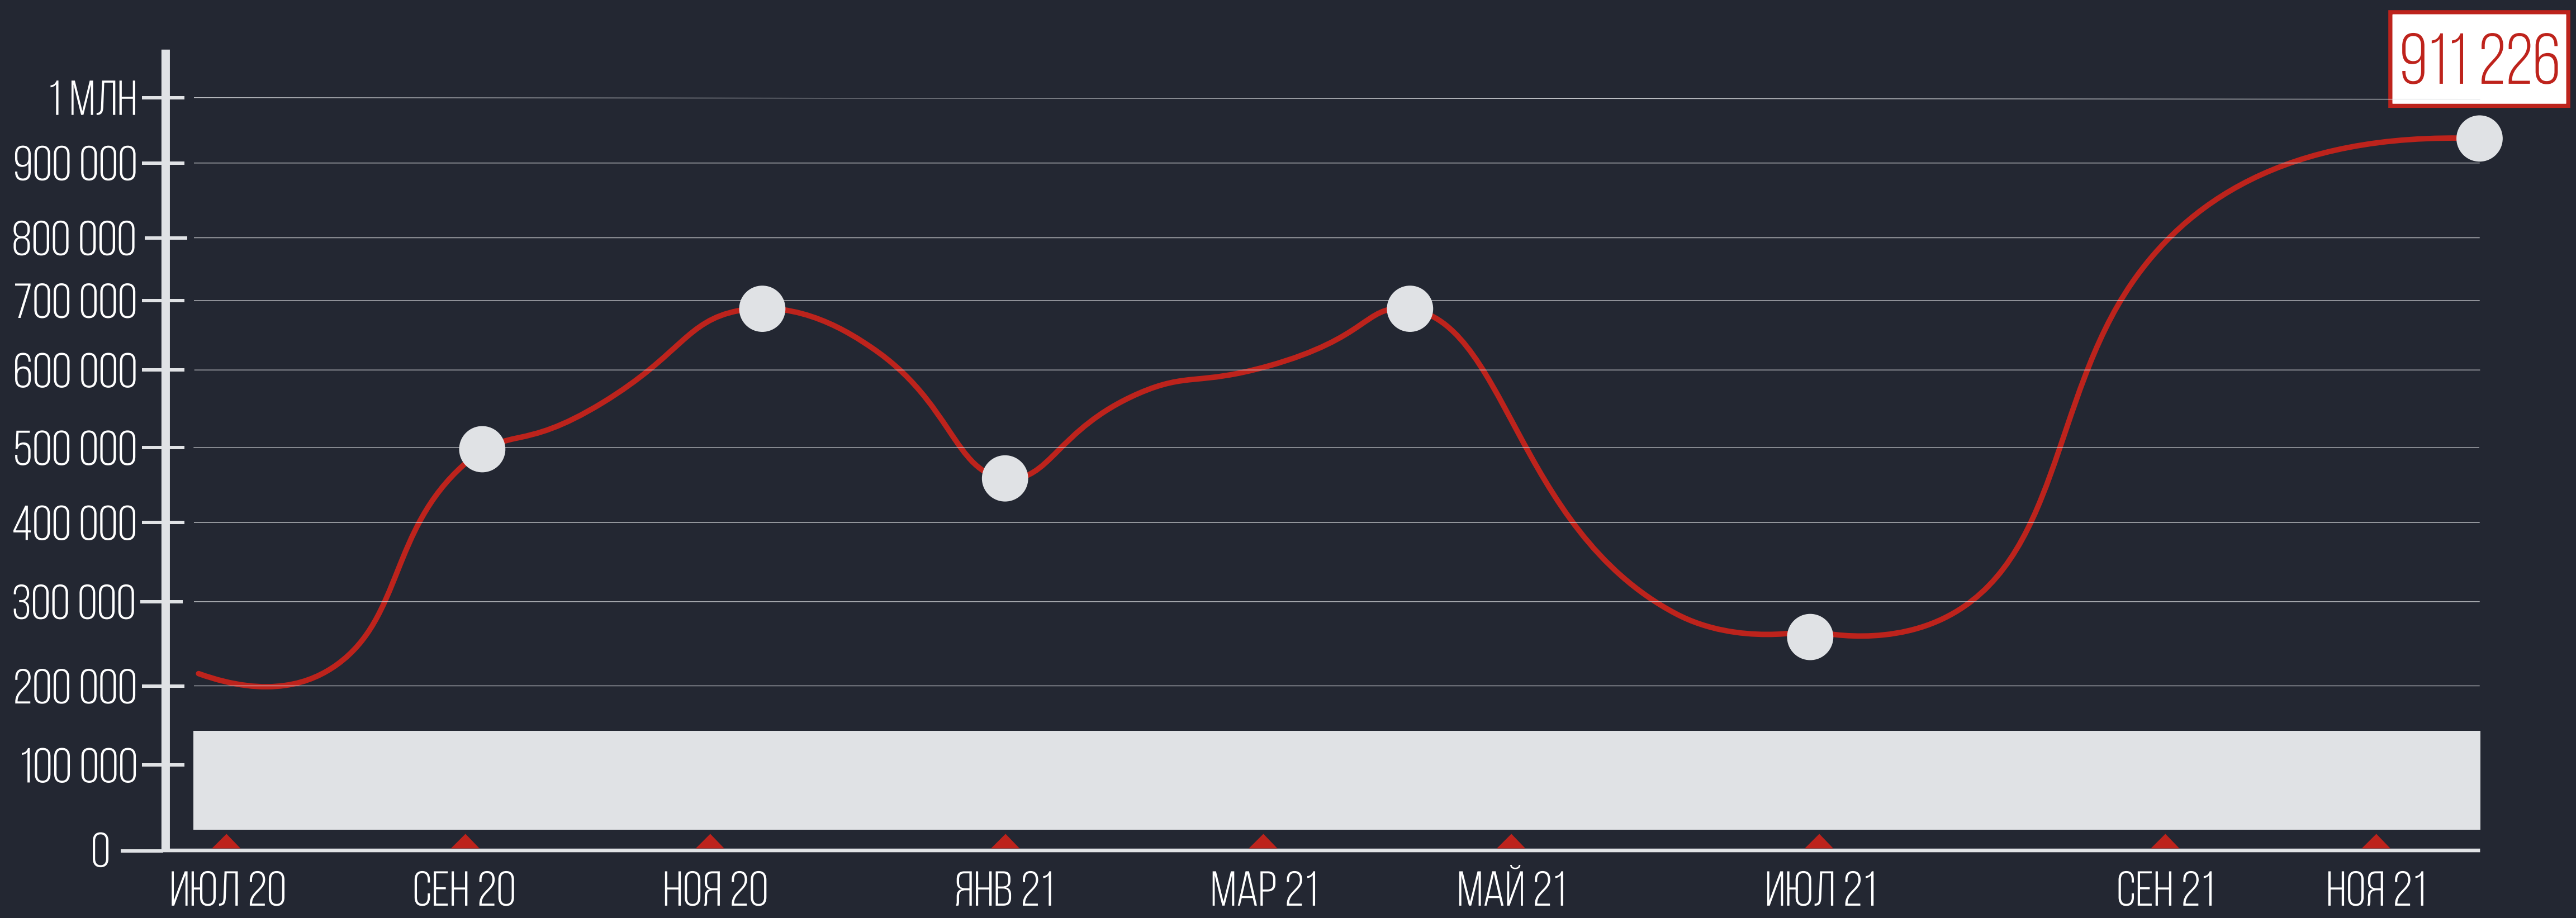

Сайт взят в работу с
НУЛЯ

Увеличил поисковый трафик
с переходом на сайт почти до
МИЛЛИОНА
В МЕСЯЦ

Статейная база выросла до
2500 статей

01 ЦЕЛЬ

Привлечь **МАКСИМУМ ПОИСКОВОГО ТРАФИКА**, который будет постоянным и будет приносить клиенту пассивный доход за счет продажи рекламы.

02 РЕЗУЛЬТАТ

- ▶ Сайт сезонный и в «**НЕ СЕЗОН**» посещаемость с органической выдачи примерно **13-15 тысяч** пользователей в сутки.
- ▶ В **СЕЗОН** (ноябрь, декабрь, апрель, май) трафик доходит до **50-55 тысяч** пользователей в сутки.
- ▶ Регион – **СНГ** (по факту все русскоязычные пользователи).
- ▶ Статейная база увеличена до **2500 статей**.
- ▶ Каждая статья оптимизирована, с отличной перелинковкой и структурированным контентом.
- ▶ Разработана очень удобная (согласно карте кликов) навигация по статьям.

ТРАФИК ПОСЕЩЕНИЙ ЗА 2021 ГОД

Крутой показатель проделанной работы был такой, что за **один месяц** - Декабрь было почти **МИЛЛИОН** посещений сайта из поисковых систем.

ТРАФИК ПОСЕЩЕНИЙ ЗА 2022 ГОД

ПОКАЗАТЕЛИ 1.2