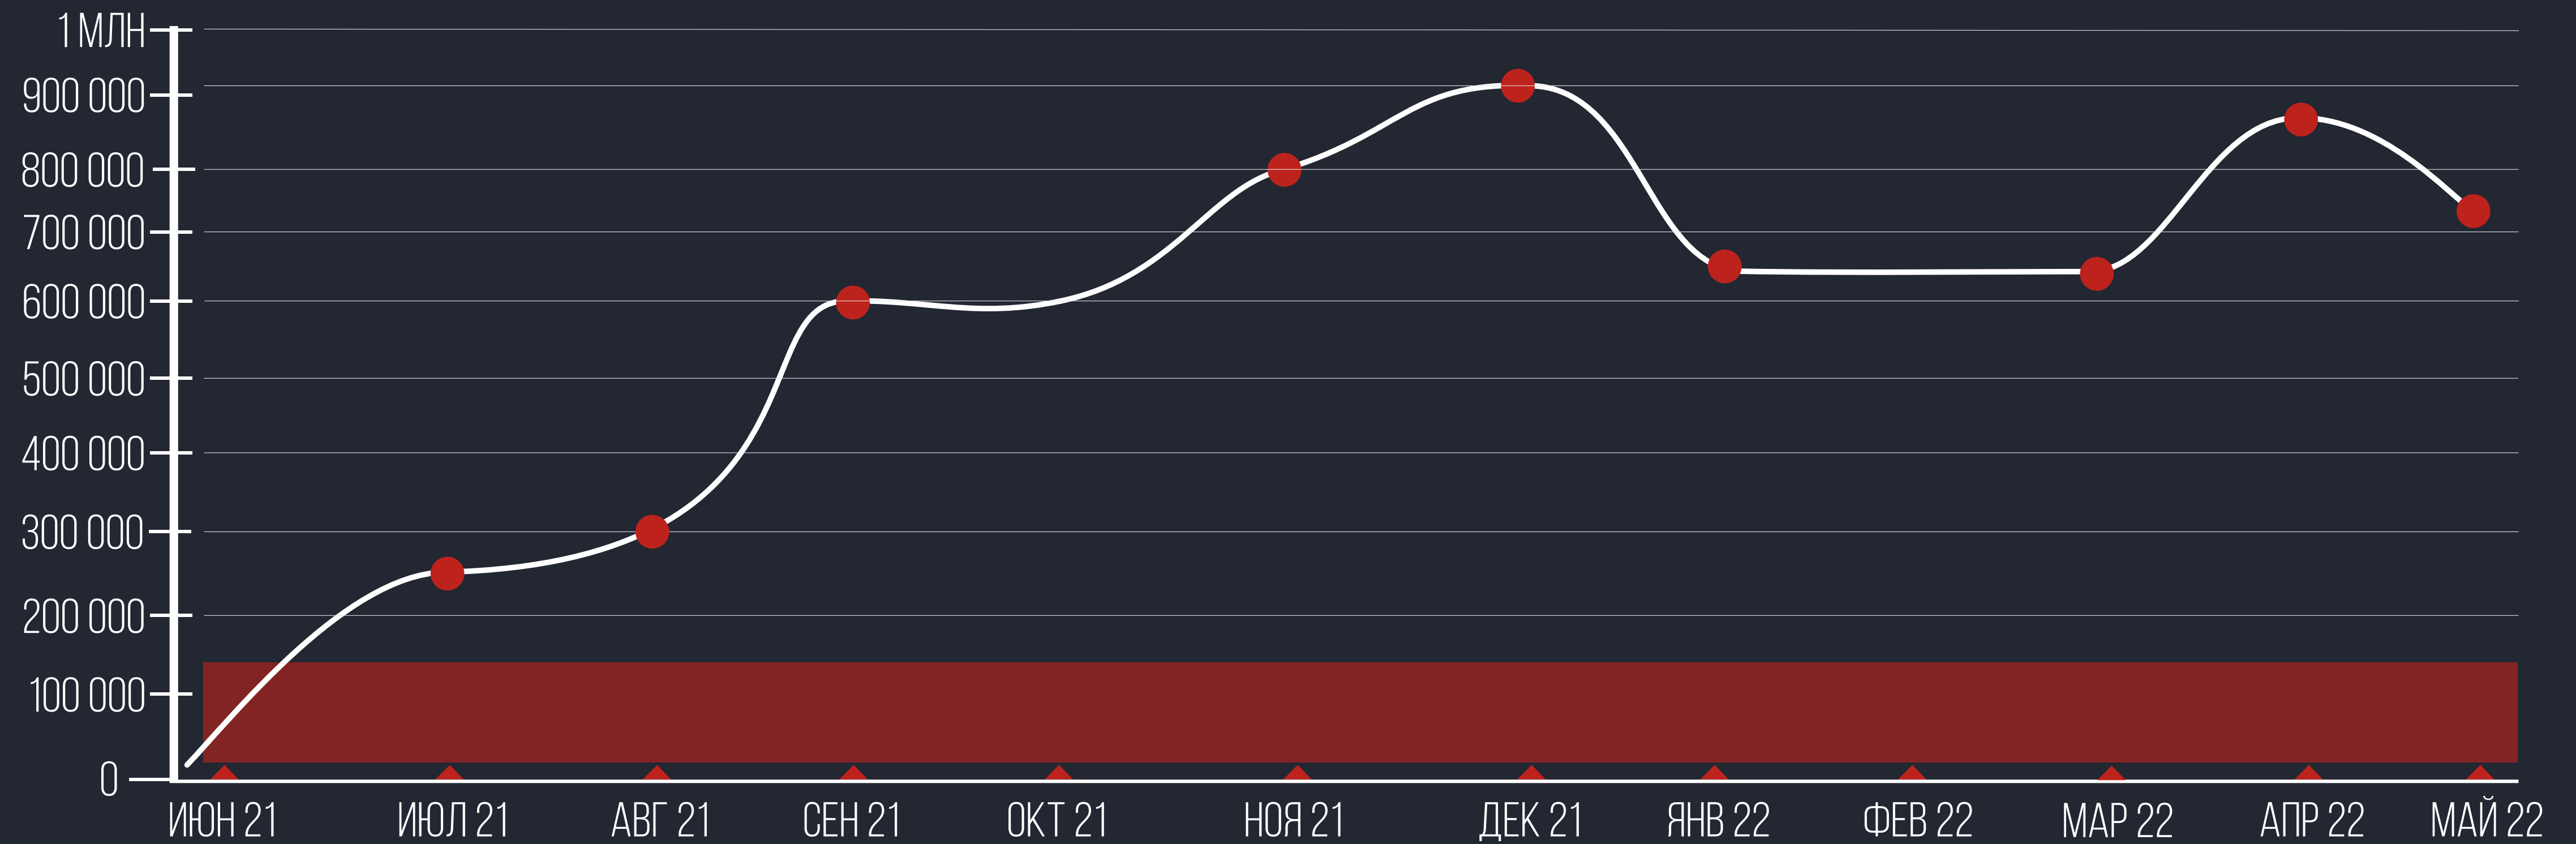

Сайт взят в работу с
НУЛЯ

Увеличил поисковый трафик
с переходом на сайт почти до
МИЛЛИОНА
В МЕСЯЦ

Статейная база выросла до
2500 статей

01 ЦЕЛЬ

Привлечь **МАКСИМУМ ПОИСКОВОГО ТРАФИКА**, который будет постоянным и будет приносить клиенту пассивный доход за счет продажи рекламы.

02 РЕЗУЛЬТАТ

- ▶ Сайт сезонный и в «**НЕ СЕЗОН**» посещаемость с органической выдачи примерно **13-15 тысяч** пользователей в сутки.
- ▶ В **СЕЗОН** (ноябрь, декабрь, апрель, май) трафик доходит до **50-55 тысяч** пользователей в сутки.
- ▶ Регион – **СНГ** (по факту все русскоязычные пользователи).
- ▶ Статейная база увеличена до **2500 статей**.
- ▶ Каждая статья оптимизирована, с отличной перелинковкой и структурированным контентом.
- ▶ Разработана очень удобная (согласно карте кликов) навигация по статьям.

ТРАФИК ПОСЕЩЕНИЙ ЗА 2021 ГОД

Крутой показатель проделанной работы был такой, что за **один месяц** - Декабрь было почти **МИЛЛИОН** посещений сайта из поисковых систем.

ТРАФИК ПОСЕЩЕНИЙ ЗА 2022 ГОД

ПОКАЗАТЕЛИ 1.2

РАСПРЕДЕЛЕНИЕ ТРАФИКА ПО ПОИСКОВЫМ СИСТЕМАМ

ПОКАЗАТЕЛИ 1.3

РАСПРЕДЕЛЕНИЕ ТРАФИКА МЕЖДУ КАНАЛАМИ ТРАФИКА

ПОКАЗАТЕЛИ 1.4

ПОКАЗАТЕЛИ ТРАФИКА ЗА ПОСЛЕДНИЙ ГОД