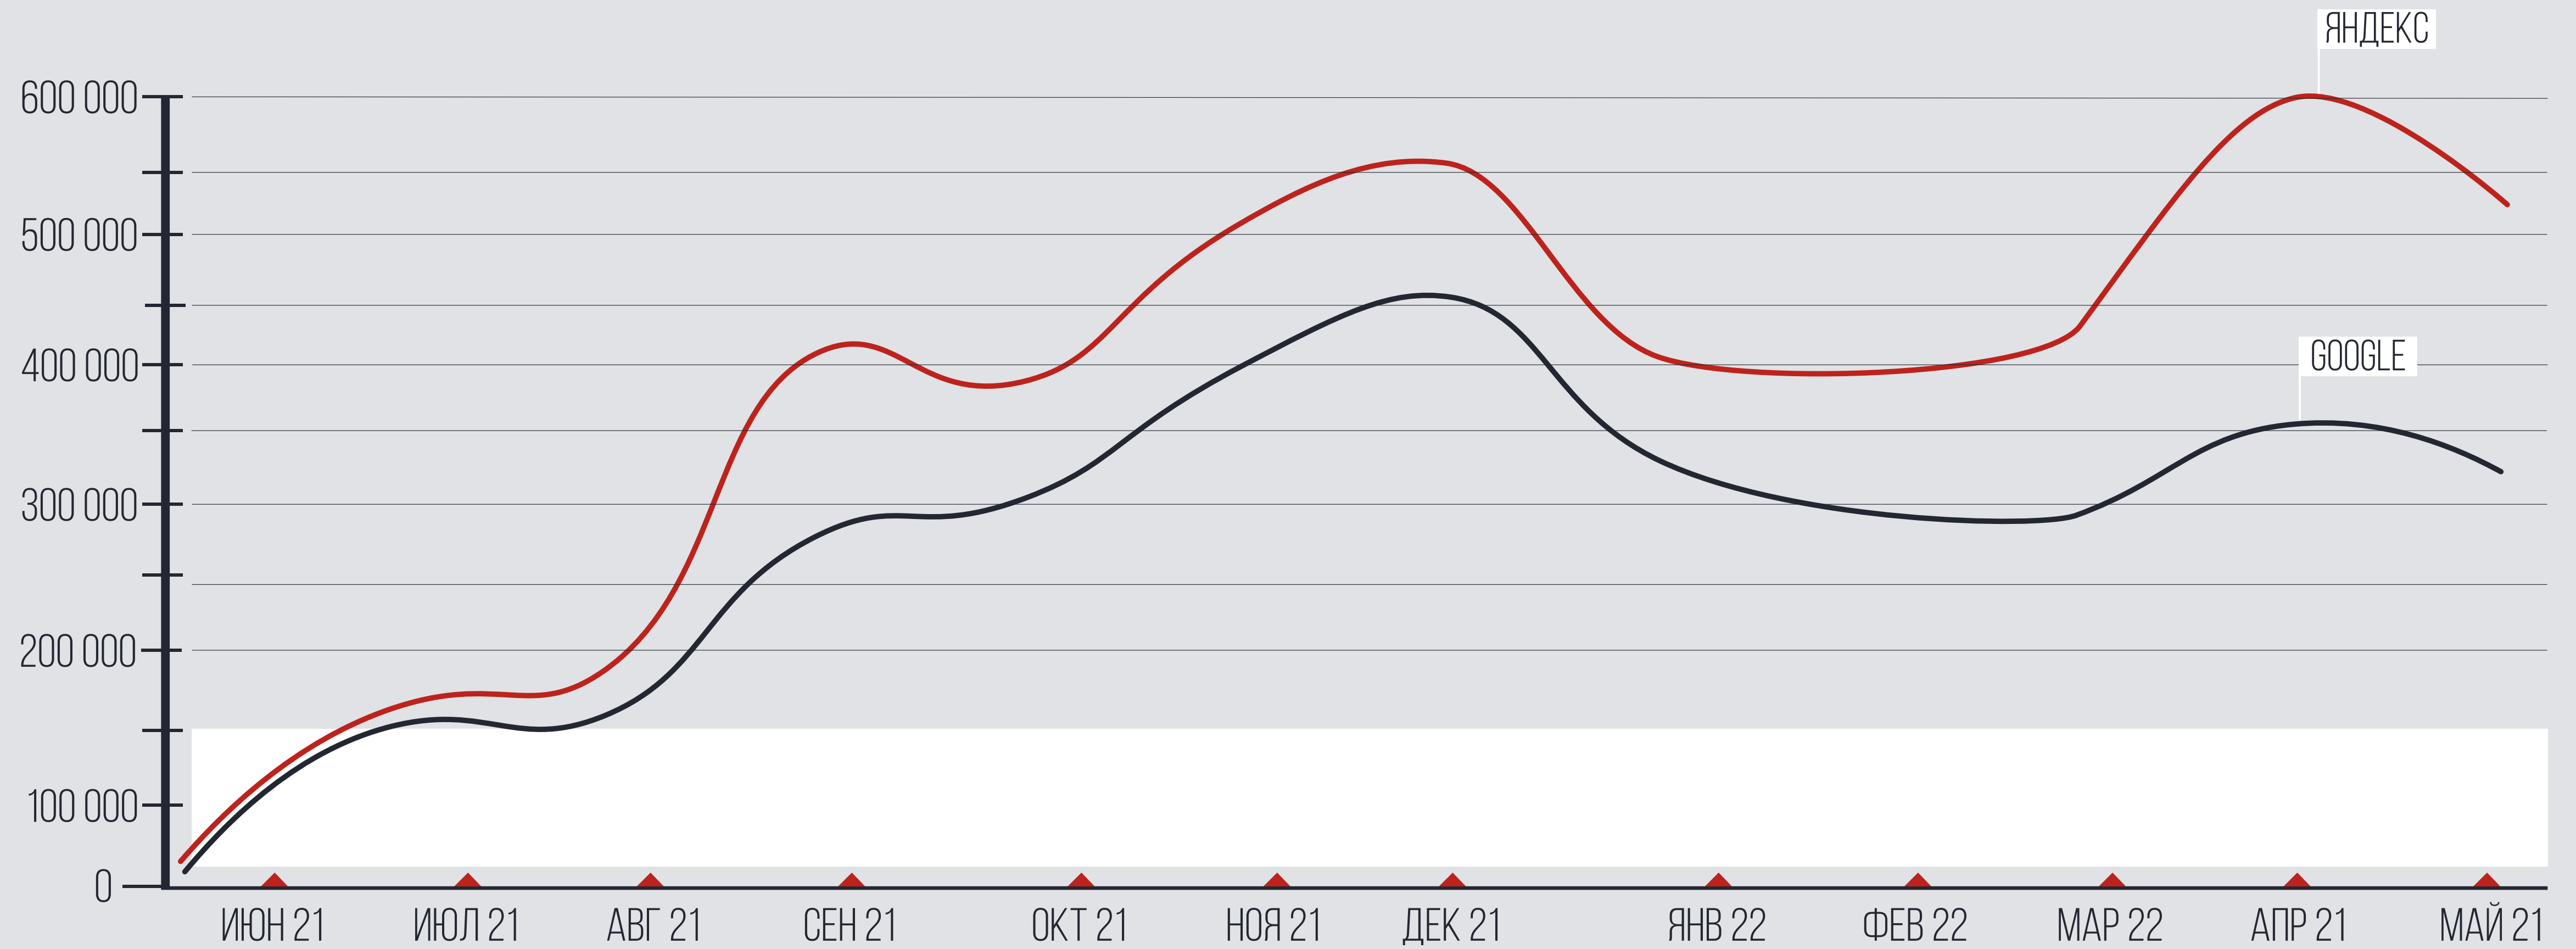

Сайт взят в работу с
НУЛЯ

Увеличил поисковый трафик
с переходом на сайт почти до
МИЛЛИОНА
В МЕСЯЦ

Статейная база выросла до
2500 статей

01 ЦЕЛЬ

Привлечь **МАКСИМУМ ПОИСКОВОГО ТРАФИКА**, который будет постоянным и будет приносить клиенту пассивный доход за счет продажи рекламы.

02 РЕЗУЛЬТАТ

- ▶ Сайт сезонный и в «**НЕ СЕЗОН**» посещаемость с органической выдачи примерно **13-15 тысяч** пользователей в сутки.
- ▶ В **СЕЗОН** (ноябрь, декабрь, апрель, май) трафик доходит до **50-55 тысяч** пользователей в сутки.
- ▶ Регион – **СНГ** (по факту все русскоязычные пользователи).
- ▶ Статейная база увеличена до **2500 статей**.
- ▶ Каждая статья оптимизирована, с отличной перелинковкой и структурированным контентом.
- ▶ Разработана очень удобная (согласно карте кликов) навигация по статьям.

ТРАФИК ПОСЕЩЕНИЙ ЗА 2021 ГОД

Крутой показатель проделанной работы был такой, что за **один месяц** - Декабрь было почти **МИЛЛИОН** посещений сайта из поисковых систем.

ТРАФИК ПОСЕЩЕНИЙ ЗА 2022 ГОД

ПОКАЗАТЕЛИ 1.2

РАСПРЕДЕЛЕНИЕ ТРАФИКА ПО ПОИСКОВЫМ СИСТЕМАМ

ПОКАЗАТЕЛИ 1.3

РАСПРЕДЕЛЕНИЕ ТРАФИКА МЕЖДУ КАНАЛАМИ ТРАФИКА

ПОКАЗАТЕЛИ 1.4

ПОКАЗАТЕЛИ ТРАФИКА ЗА ПОСЛЕДНИЙ ГОД